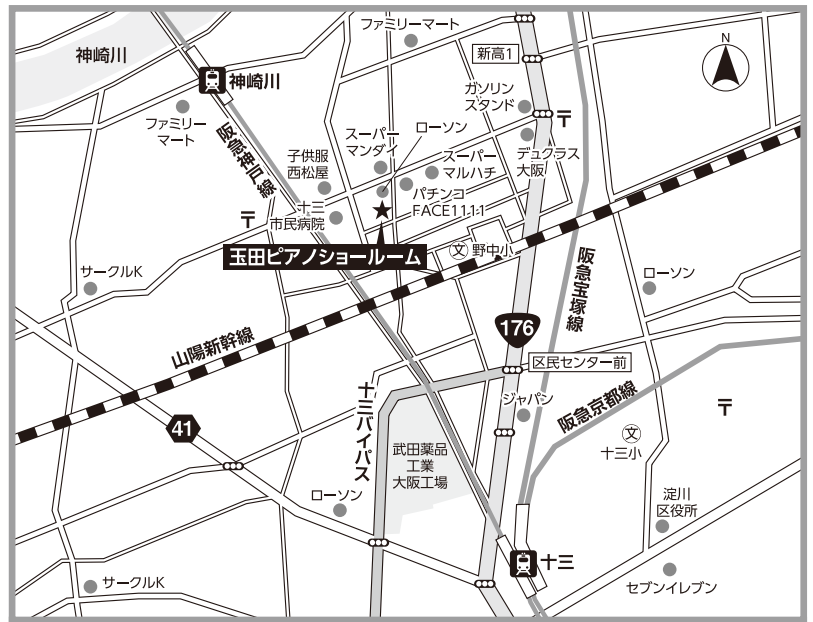

ヤマハ 防音相談会

9月23日(土・祝)
24日(日)

同時開催!

アビテックス(防音室)
防音室無料見積り

セフィーネNS3量Dr35 展示中!
New セフィーネNS

0.8~4.3畳 580,000円(税抜)~
何より価格をお求めやすく

ヤマハクラビノーバ

New **CLP-635DW** ヘッドフォンイス付き
◎168,000円(税抜) **145,000円(税抜)**

New **CLP-645WA** ヘッドフォンイス付き
◎220,000円(税抜) **195,000円(税抜)**

ゆたかな表現力でレッスンスタート!!

New **CLP-685B** ヘッドフォンイス付き
◎380,000円(税抜) **340,000円(税抜)**

New **CVP-705B** ヘッドフォンイス付き
◎340,000円(税抜) **店頭発表** **スペシャル特価**

ローランドデジタルピアノ

New **DP603** ヘッドフォンイス付き
◎オープン価格 **145,000円(税抜)**

新品展示品限 **HP603WHS** ◎オープン価格 **128,000円(税抜)**

新品展示品限 **F140WH** ◎オープン価格 **89,000円(税抜)**

2017 **ピアノ・エレクトーン・クラビノーバ**
アビテックス・キーボード

スーパースペシャルフェア

〈特別な2日間〉 **2017 9/23(土・祝)・24(日)**

鍵盤専門店が贈る

※表示金額はすべて消費税抜です。 ※記載の商品は一例です。 他に検討中の商品があればお気軽にお問い合わせください。

ヤマハエレクトーン

初めての方から指導者までのニーズに応えるスタンダードモデル

FSV鍵盤やVA音源搭載、表現力をさらに高めたカスタムモデル

ユニットの追加交換でカスタムモデルへ

ELS-02 ◎650,000円(税抜) **店頭発表** **スペシャル特価**

ELS-02C ◎980,000円(税抜) **スペシャル特価**

ベーシックから、はじめよう。音楽の楽しみが、「基本」から「無限」にひろがっていく。STAGEAのベーシックモデルです。

New **ELB-02** ◎180,000円(税抜) **新製品** **スペシャル特価**

New **ELC-02** ◎490,000円(税抜) **カジュアルモデル** **スペシャル特価**

バイタライズユニット

ELSU-V02 240,000円(税抜)
+取り付け技術料30,000円(税抜)
ELS-01/UからELS-02へ、ELS-01C/CU/CHから、ELS-02Cへバイタライズするユニット。

スペシャル特価

お買い得ピアノ

カワイアップライトピアノ

C-480F ◎720,000円(税抜) **588,000円(税抜)**

“秋にいい音”
見つけませんか?

(株)玉田ピアノ
(株)ハセガワ楽器共催 **YAMAHA**

ご成約プレゼント

10万円以上の方に、**カタログギフト**
プレゼント!!

場所:玉田ピアノ ショールーム

〒532-0034 大阪市淀川区野中北2-7-25 1F
TEL 06-6151-3356
FAX 06-6150-1186
営業時間 AM10:30~PM6:00

★お気軽にお電話下さい★

スマートフォンなら
二次元コードが便利です

ご来場の方へ

- ●お車の方は駐車料金負担いたします。
- ●電車の方はラガールカード(1000円)プレゼント!

安心のサポート!
3年間の保証

中古ピアノ 展示商品一例

ヤマハ **U1H** (ク回) **250,000円(税抜)**

カワイ **DS-65L** (ク回) **338,000円(税抜)**

ヤマハ **HQ100BWh** (ク回) **398,000円(税抜)**

ヤマハ **YU1SXC** (ク回) **420,000円(税抜)**

ヤマハ **YU-10** (ク回) **470,000円(税抜)**

ヤマハ **UX3** (ク回) **480,000円(税抜)**

付属品サービス
・高低自在椅子
・トップカバー
・キーカバー
・ラスター
・ユニコン液
・インシュレーター
又はシキ板

玉田ピアノの中古ピアノは、自社技術センターにて、外装、内部、全てにおいて調整とクリーニングを徹底して行っており、お客様に永くご愛用していただけるよう細部に至るまで調整しておりますので、ご安心してお使いいただけます。

ヤマハアリウス

New **YDP-163R** ヘッドフォンイス付き
◎オープン価格 **105,000円(税抜)**

中古品クラビノーバ

ヘッドフォンイス付き
SCLP5350 ◎オープン価格 **90,000円(税抜)**

ご来場の際、チラシご持参下さい。

教室

講師名 _____ 担当者 _____