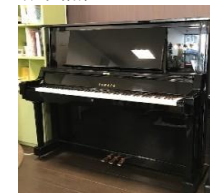

ヤマハ W101B
481,800円

鏡面黒 高さ131cm