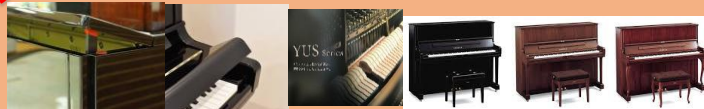

YUシリーズとYUSシリーズの違いは